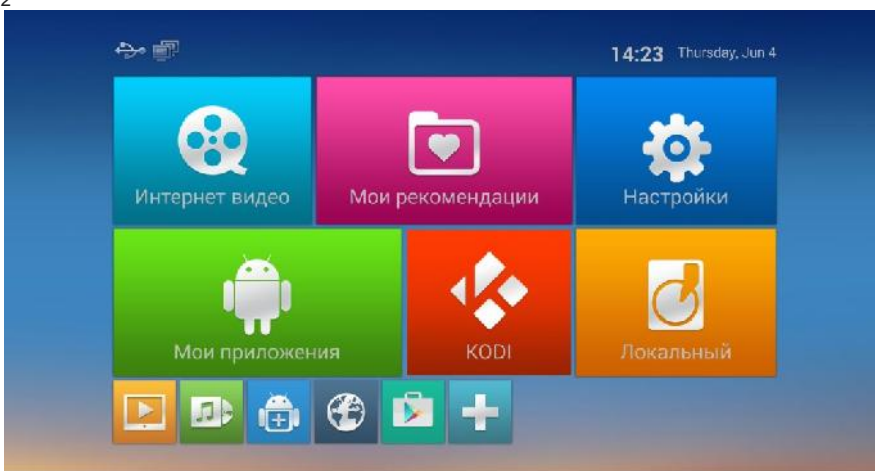

«

»

Android 4.0

## ANDROID

---

1

Google Play

2

«

»

3

# ANDROID STB

1

( Smotreshka-Launcher.apk) Android STB flash- \_\_\_\_\_e

2

flash- « »

3

«File Browser» flash-

4