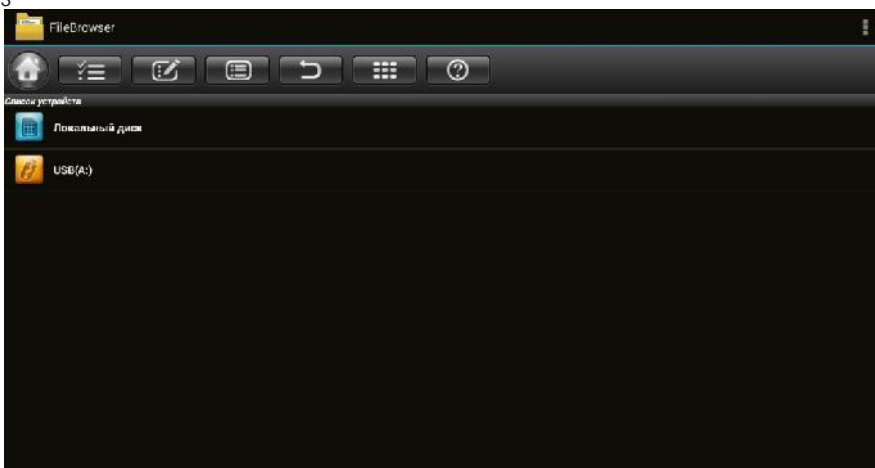

# ANDROID STB

1

( Smotreshka-Launcher.apk) Android STB flash- \_\_\_\_\_e

2

flash- « »

3

«File Browser» flash-

4