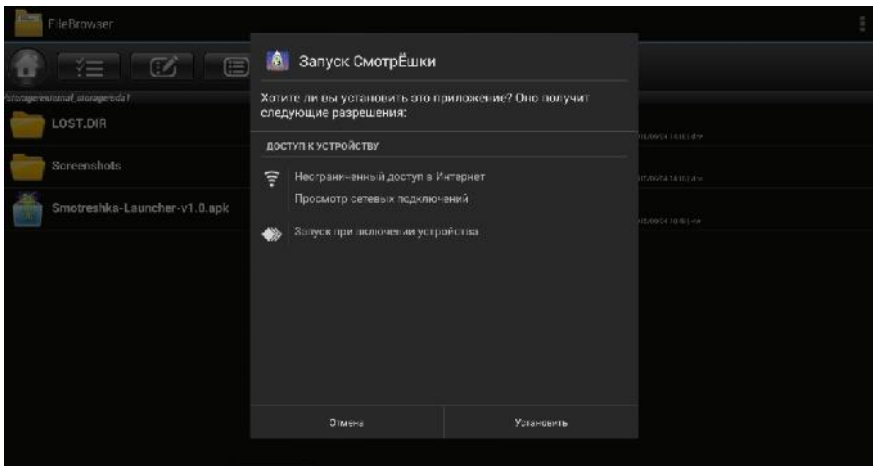

## ANDROID

---

1

Google Play

2

«

»

3

# ANDROID STB

1

( Smotreshka-Launcher.apk) Android STB flash- \_\_\_\_\_e

2

flash- « »

3

«File Browser» flash-

4